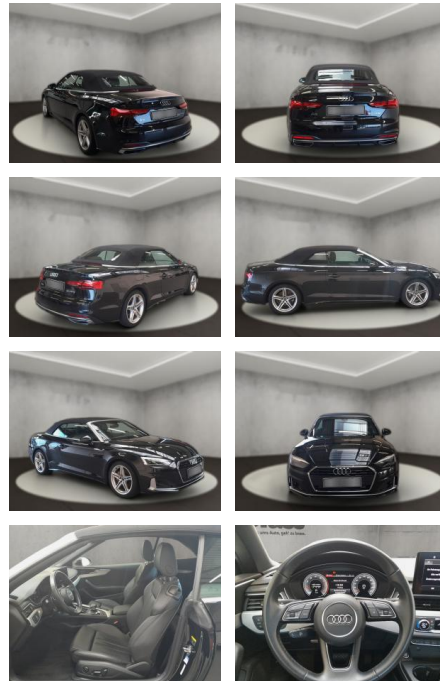

AH54-10310 **Angebotsnr.:**

| Erstzulassung: | Kilometer: | Farbe: | Leistung: | Kraftstoffart: |
|----------------|------------|---------|-----------------|----------------|
| 25.04.2022 | 38.294 | Schwarz | 150 kW / 204 PS | Benzin |