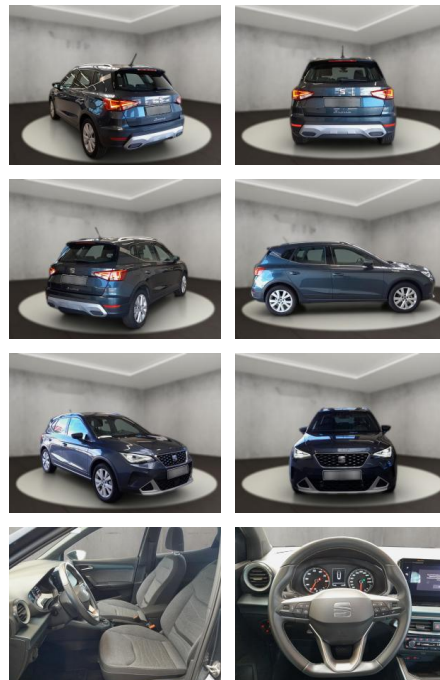

Ihr Ansprechpartner

Herr Pascal Lauck
E-Mail: pascallauck@autobauer.net
Telefon: 06851 932912

Auto Bauer GmbH
Leipziger Str. 2 - 66606 Sankt Wendel - Tel.: 06851 / 93290

Seat Arona 1.0 TSI Xperience OPF (EURO 6d)

AH54-10193 **Angebotsnr.:**

Erstzulassung:	Kilometer:	Farbe:	Leistung:	Kraftstoffart:
26.04.2022	14.495	Grau	81 kW / 110 PS	Benzin

PREIS
22.110 €

FINANZIERUNGSBEISPIEL

Laufzeit: 72 Monate   Anzahlung: 25 %
Basis-Finanzierung:*   Mtl. Rate:
Zielraten-Finanzierung:** **192 €**

* Basisfinanzierung: Anzahlung: 5.528 Euro, Laufzeit: 72 Monate, Nettodarlehen: 16.583 Euro, Gesamtbetrag: 26.085 Euro, Zinssätze: 7.71% Sollz. (gebunden), 7.99% eff.
** Zielratenfinanzierung: Anzahlung: 5.528 Euro, Laufzeit: 72 Monate, Nettodarlehen: 16.583 Euro, Zielrate: 12.161 Euro, Gesamtbetrag: 26.704 Euro, Zinssätze: 7.71% Sollz. (gebunden), 7.99% eff.,

Vermittlung für: Bank11
Repräsentatives Beispiel gem. § 17 Abs. 4 PAngV. Diese Finanzierungsangebote sind Beispiele. Gerne ermitteln wir für Sie Ihr individuelles Angebot.

Ausstattung

Sicherheit

- PDC Park Distance Control hinten
- Anti-Blockiersystem ABS
- Antischlupfregelung ASC+T
- elektronische Stabilitätskontrolle (ESP / DSP)
- Servolenkung
- Regensensor
- Wegfahrsperre
- Kindersitzbefestigung
- Airbag Beifahrerseite abschaltbar
- Airbag Fahrer-/Beifahrerseite
- Einparkhilfe hinten
- Fensterheber elektrisch
- Getriebe 7-Gang - Doppelkupplungsgetriebe DSG
- Heckleuchten LED
- Isofix-Aufnahmen für Kindersitz
- Klima-Komfort-Paket
- heiz- und anklappbar

- Klima-Komfort-Paket: Klimaanlage Climatronic 2-Zonen
- Kopf-Airbag-System
- Notrufsystem
- Schadstoffarm nach Abgasnorm Euro 6d
- Scheinwerfer LED
- Schließ-/Startsystem Kessy
- Seitenaairbag
- Servolenkung
- Start/Stop-Anlage
- Tagfahrlicht LED
- Wegfahrsperre (elektronisch)
- Zentralverriegelung mit Fernbedienung
- *

Multimedia

- Radio
- Navigation mit Bildschirm
- Bluetooth
- SEAT Media-System Touch Colour

- SEAT Media-System Touch Colour: Bluetooth-Schnittstelle mit Freisprecheinrichtung integriert
- SEAT Media-System Touch Colour: Radioempfang digital (DAB+)
- SEAT Media-System Touch Colour: USB-Schnittstelle vorn (2-fach)
- Sprachsteuerungs-System
- Ausstattungs-Paket: Pro: Bluetooth-Schnittstelle mit Freisprecheinrichtung integriert
- Apple CarPlay und Android Auto
- Ausstattungs-Paket: Pro: USB-Schnittstelle vorn (2-fach)
- *Technik &

Komfort

- Zentralverriegelung
- Bordcomputer

STÄNDIG ÜBER 15.000 FAHRZEUGE IM BESTAND!