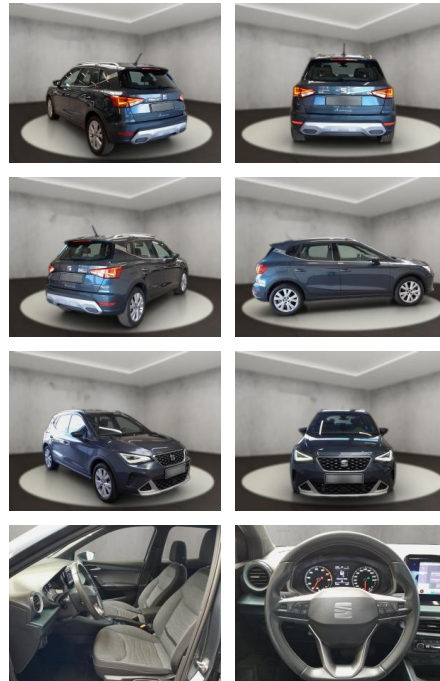

## Seat Arona 1.0 TSI Xperience OPF (EURO 6d)

AH54-10324 **Angebotsnr.:**

Erstzulassung:	Kilometer:	Farbe:	Leistung:	Kraftstoffart:
28.04.2022	24.559	Grau	81 kW / 110 PS	Benzin

**PREIS**  
**22.110 €**