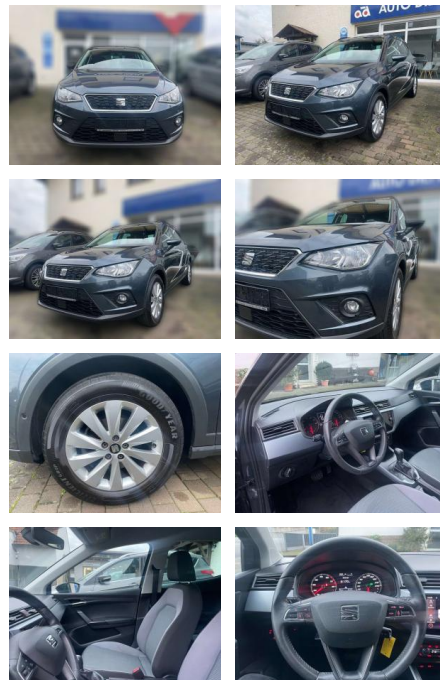

Ihr Ansprechpartner

Herr Jörg Bauer
E-Mail: joergbauer@autobauer.net
Telefon: 06851 932914

Auto Bauer GmbH
Leipziger Str. 2 - 66606 Sankt Wendel - Tel.: 06851 / 93290

Seat Arona

AW51-73279668 Angebotsnr.:

Erstzulassung:	Kilometer:	Farbe:	Leistung:	Kraftstoffart:
01.03.2021	30.658	Grau	81 kW / 110 PS	Benzin

PREIS
20.970 €

FINANZIERUNGSBEISPIEL

Laufzeit: 72 Monate Anzahlung: 25 %
Basis-Finanzierung:* Mtl. Rate:
Zielraten-Finanzierung:** **182 €**