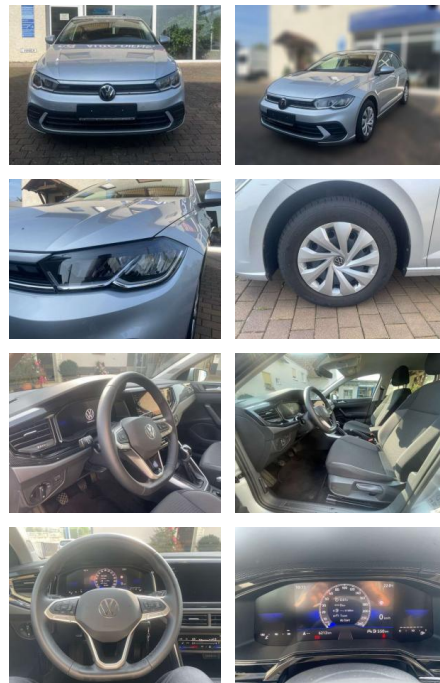

Ihr Ansprechpartner

Herr Pascal Lauck
E-Mail: pascallauck@autobauer.net
Telefon: 06851 932912

Auto Bauer GmbH
Leipziger Str. 2 - 66606 Sankt Wendel - Tel.: 06851 / 93290

Volkswagen Polo

AW51-1907007**Angebotsnr.:**

Erstzulassung:	Kilometer:	Farbe:	Leistung:	Kraftstoffart:
01.12.2023	6.212	Grau	59 kW / 80 PS	Benzin

PREIS
20.510 €

FINANZIERUNGSBEISPIEL

Laufzeit: 72 Monate Anzahlung: 25 %
Basis-Finanzierung:* Mtl. Rate:
Zielraten-Finanzierung:** **178 €**