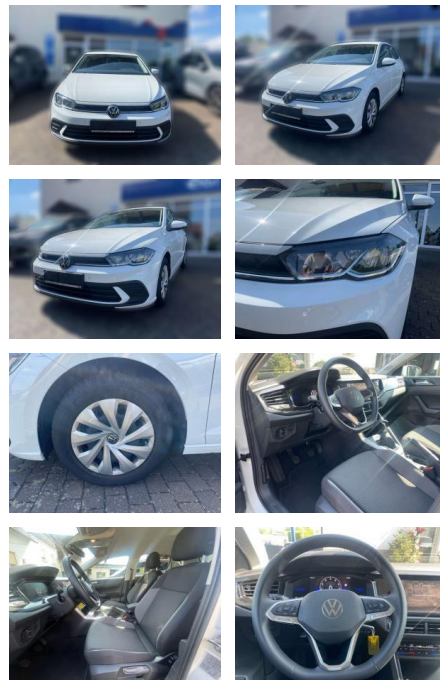

Ihr Ansprechpartner

Herr Jörg Bauer
E-Mail: joergbauer@autobauer.net
Telefon: 06851 932914

Auto Bauer GmbH
Leipziger Str. 2 - 66606 Sankt Wendel - Tel.: 06851 / 93290

Volkswagen Polo

AW51-445127876gebotsnr.:

Erstzulassung:	Kilometer:	Farbe:	Leistung:	Kraftstoffart:
01.12.2023	22.448	Weiß	59 kW / 80 PS	Benzin

PREIS
19.940 €

FINANZIERUNGSBEISPIEL

Laufzeit: 72 Monate Anzahlung: 25 %
Basis-Finanzierung:* Mtl. Rate:
Zielraten-Finanzierung:** **173 €**