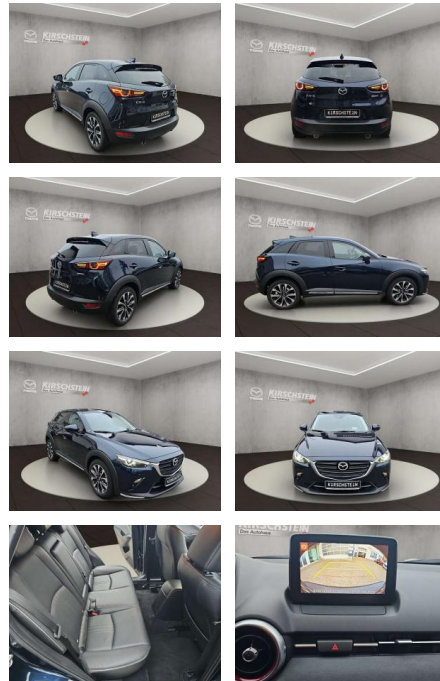

Ihr Ansprechpartner

Herr Pascal Lauck
E-Mail: pascallauck@autobauer.net
Telefon: 06851 932912

Auto Bauer GmbH
Leipziger Str. 2 - 66606 Sankt Wendel - Tel.: 06851 / 93290

Mazda CX-3 SELECTION ++Leder+Head-Up+GARANTIE

AK34-MK_15630 Angebotsnr.:

Erstzulassung:	Kilometer:	Farbe:	Leistung:	Kraftstoffart:
01.05.2021	43.500	Blau	89 kW / 121 PS	Benzin

PREIS
23.130 €

FINANZIERUNGSBEISPIEL

Laufzeit: 72 Monate   Anzahlung: 25 %
Basis-Finanzierung:*   Mtl. Rate:
Zielraten-Finanzierung:** **201 €**

* Basisfinanzierung: Anzahlung: 5.783 Euro, Laufzeit: 72 Monate, Nettodarlehen: 17.348 Euro, Gesamtbetrag: 27.289 Euro, Zinssätze: 7.71% Sollz. (gebunden), 7.99% eff.
** Zielratenfinanzierung: Anzahlung: 5.783 Euro, Laufzeit: 72 Monate, Nettodarlehen: 17.348 Euro, Zielrate: 12.722 Euro, Gesamtbetrag: 27.936 Euro, Zinssätze: 7.71% Sollz. (gebunden), 7.99% eff.,

Vermittlung für: Bank11
Repräsentatives Beispiel gem. § 17 Abs. 4 PAngV. Diese Finanzierungsangebote sind Beispiele. Gerne ermitteln wir für Sie Ihr individuelles Angebot.

Ausstattung

Weiteres

- Neuwagenanschlussgarantie bis 06/2026
- Lederausstattung Schwarz
- Lederausstattung Schwarz (Sitzmittelbahn und -wangen in Leder) Elektrisch verstellbarer Fahrersitz mit Memory-Funktion Design- und Komfort-Paket Einparkhilfe
- vorne Head-up Display mit hochauflösender Farbdarstellung zur Anzeige fahrrelevanter Informationen im Sichtfeld des Fahrers LogIn: Schlüsselloses Zugangssystem Rückfahrkamera 18-Zoll-Leichtmetallfelgen Nur i.V.m. SKYACTIV-Drive: Schaltwippen am Lenkrad Coming-/ Leaving-Home-Lichtfunktion Android Auto® und Wireless Apple CarPlay® Berganfahrassistent (HLA) Einparkhilfe
- hinten und vorne

- vorne Analoger Drehzahlmesser
- digitale Geschwindigkeitsanzeige
- Multi-Info-Display mit Außentemperaturanzeige und Touring Computer Außenspiegel automatisch anklappbar Außenspiegel beheizbar und elektrisch anklappbar Außenspiegel mit integrierten Seitenblinkern Chromapplikationen im Innenraum und Außen City-Notbremsassistent mit Fußgängererkennung (SCBS)
- auch nachts Colorverglasung
- wärmedämmend Dachspoiler in Wagenfarbe lackiert Design-Applikationen im Kühlergrill Elektrische Fensterheber mit Komfortfunktion für das Fahrerfenster Elektronische Parkbremse Elektronische Parkbremse mit Auto-Hold Funktion Geschwindigkeitsregelanlage mit Geschwindigkeitsbegrenzer G-Vectoring Control (GVC) Fahrdynamikregelung und

- hinteren Sitzen i-stop: intelligentes Motor Stop-/ Start-System
- Komfortblinkfunktion Lederlenkrad mit Lenkradbedientasten für Audioquelle und Lautstärke
- die Freisprecheinrichtung und Geschwindigkeitsregelanlage
- mit Schaltwippen Lederschaltknäuf LED-Lichtsignatur LED-Nebelscheinwerfer LED-Rückleuchten Lenksäule höheninstellbar Lenksäule längeneinstellbar Leselampen
- vorne Lichtsensor Make-up Spiegel in der Sonnenblende für Fahrer und Beifahrer Mazda Connect Audio-System mit Radio und AUX-Anschluss
- zwei USB-Anschlüssen
- CD-Player (MP3-fähig)
- 6 Lautsprecher
- 17
- 8 cm Touchscreen

STÄNDIG ÜBER 15.000 FAHRZEUGE IM BESTAND!