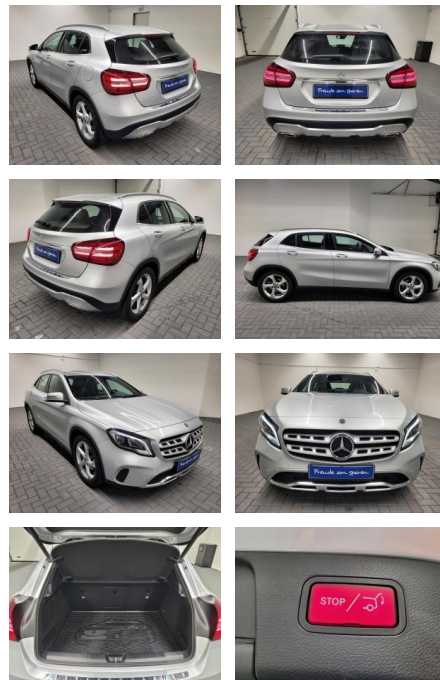

Ihr Ansprechpartner

Herr Jörg Bauer
E-Mail: joergbauer@autobauer.net
Telefon: 06851 932914

Auto Bauer GmbH
Leipziger Str. 2 - 66606 Sankt Wendel - Tel.: 06851 / 93290

Mercedes-Benz GLA 180 LED/Navi/SHZ/Kamera/18-Zol...

AM35-25613 **Angebotsnr.:**

Erstzulassung:	Kilometer:	Farbe:	Leistung:	Kraftstoffart:
10.10.2019	46.500		90 kW / 122 PS	Benzin

PREIS
29.370 €

FINANZIERUNGSBEISPIEL
Laufzeit: 72 Monate   Anzahlung: 25 %
Basis-Finanzierung:*   Mtl. Rate:
Zielraten-Finanzierung:** **255 €**

* Basisfinanzierung: Anzahlung: 7.343 Euro, Laufzeit: 72 Monate, Nettodarlehen: 22.028 Euro, Gesamtbetrag: 34.650 Euro, Zinssätze: 7.71% Sollz. (gebunden), 7.99% eff.
** Zielratenfinanzierung: Anzahlung: 7.343 Euro, Laufzeit: 72 Monate, Nettodarlehen: 22.028 Euro, Zielrate: 16.154 Euro, Gesamtbetrag: 35.472 Euro, Zinssätze: 7.71% Sollz. (gebunden), 7.99% eff.,

Vermittlung für: Bank11
Repräsentatives Beispiel gem. § 17 Abs. 4 PAngV. Diese Finanzierungsangebote sind Beispiele. Gerne ermitteln wir für Sie Ihr individuelles Angebot.

Ausstattung

Weiteres

- Ausstattungsliste
- ---KOMFORT---
- Klimaanlage
- 4 x elektr. Fensterheber
- elektr. Außenspiegel
- Außenspiegel beheizbar
- Außenspiegel elektr. anklappbar
- Rückspiegel autom. abblendend
- Teilleider
- Sitzheizung
- Fahrersitz höhenverstellbar
- Beifahrersitz höhenverstellbar
- Lenksäulenverstellung
- Lederlenkrad
- Multifunktionslenkrad
- Schaltwippen
- Mittelarmlehne vorne
- ---SICHERHEIT---
- Doppelairbag
- Seitenairbags

- Kopfairbags
- Gurtstraffer hinten
- Isofix-Kindersitzbefestigung
- Kopfstützen hinten (3x)
- ---ASSISTENZSYSTEME---
- Notbremsassistent
- ABS
- ESP
- Antriebsschlupfregelung (Traktionskontrolle)
- Abstandswarner
- Fernlichtassistent
- Müdigkeitserkennung
- Notrufsystem
- Start-Stop-Automatik
- Berganfahrassistent
- ---AUDIO UND KOMMUNIKATION---
- Navigationssystem mit Farbdisplay
- Radio-CD
- Radio mit DAB+
- USB-Anschluss

- Sprachsteuerung
- Bluetooth-Schnittstelle
- Freisprecheinrichtung
- ---LICHT UND SICHT---
- LED Scheinwerfer
- Lichtsensor
- LED Rückleuchten
- LED Tagfahrlicht
- Ambiente-Beleuchtung
- Leaving-Home- und Coming-Home-Funktion
- ---EXTERIEUR---
- 18 Zoll Alufelgen
- 5-türig
- elektr. Heckklappenöffnung
- Metalliclackierung
- Scheiben hinten getönt
- Fensterzierleisten in Chrom
- ---INTERIEUR---
- Bordcomputer
- Winterpaket
- Wegfahrsperr

STÄNDIG ÜBER 15.000 FAHRZEUGE IM BESTAND!