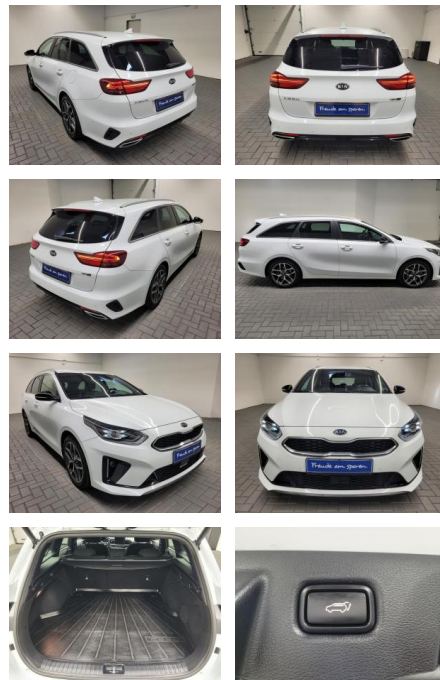

Ihr Ansprechpartner

Herr Jörg Bauer
E-Mail: joergbauer@autobauer.net
Telefon: 06851 932914

Auto Bauer GmbH
Leipziger Str. 2 - 66606 Sankt Wendel - Tel.: 06851 / 93290

Kia cee'd / Ceed GT-Line LED/Navi/JBL

AM35-29108 **Angebotsnr.:**

Erstzulassung:	Kilometer:	Farbe:	Leistung:	Kraftstoffart:
04.07.2019	69.650		103 kW / 140 PS	Benzin

PREIS
25.690 €

FINANZIERUNGSBEISPIEL
Laufzeit: 72 Monate Anzahlung: 25 %
Basis-Finanzierung:* Mtl. Rate:
Zielraten-Finanzierung:** **223 €**