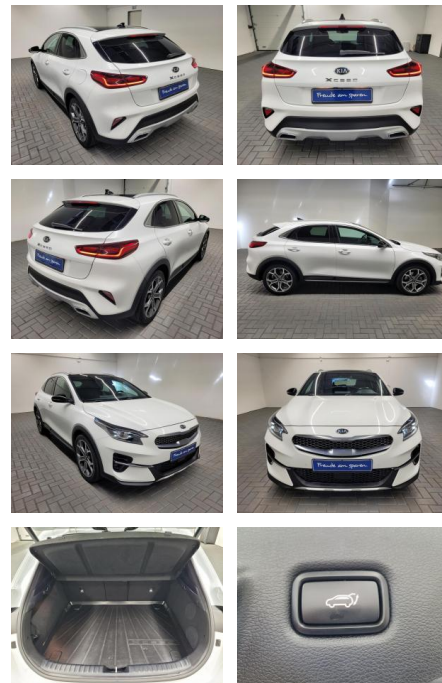

## Kia XCeed Launch Pano/Kamera/elektr.Heck

AM35-24437 **Angebotsnr.:**

<b>Erstzulassung:</b>	<b>Kilometer:</b>	<b>Farbe:</b>	<b>Leistung:</b>	<b>Kraftstoffart:</b>
10.02.2020	90.000		150 kW / 204 PS	Benzin