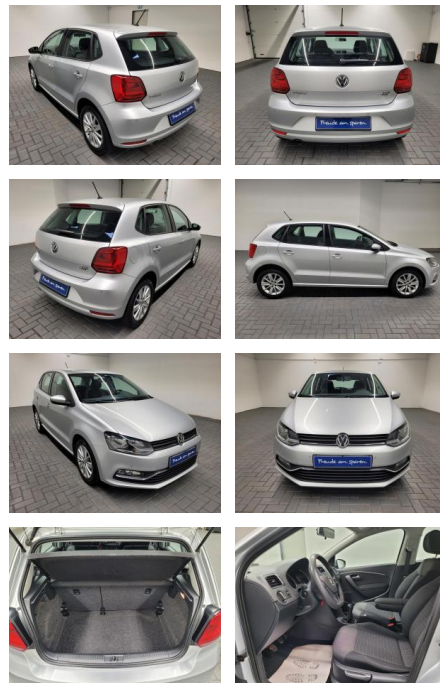

AM35-29105 **Angebotsnr.:**

Erstzulassung:	Kilometer:	Farbe:	Leistung:	Kraftstoffart:
01.02.2016	89.980		66 kW / 90 PS	Diesel

PREIS
15.280 €

FINANZIERUNGSBEISPIEL
Laufzeit: 72 Monate Anzahlung: 25 %
Basis-Finanzierung:* Mtl. Rate:
Zielraten-Finanzierung:** **133 €**