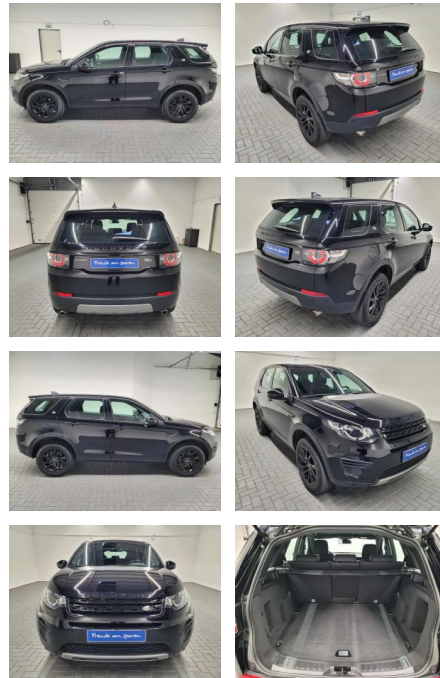

## Land Rover Discovery Sport "AWD Navi/SHZ/PDC

AM35-29245 **Angebotsnr.:**

Erstzulassung:	Kilometer:	Farbe:	Leistung:	Kraftstoffart:
16.04.2019	47.750		177 kW / 241 PS	Benzin

**PREIS**  
**34.890 €**

**FINANZIERUNGSBEISPIEL**  
Laufzeit: 72 Monate      Anzahlung: 25 %  
Basis-Finanzierung:\*      Mtl. Rate:  
Zielraten-Finanzierung:\*\* **303 €**