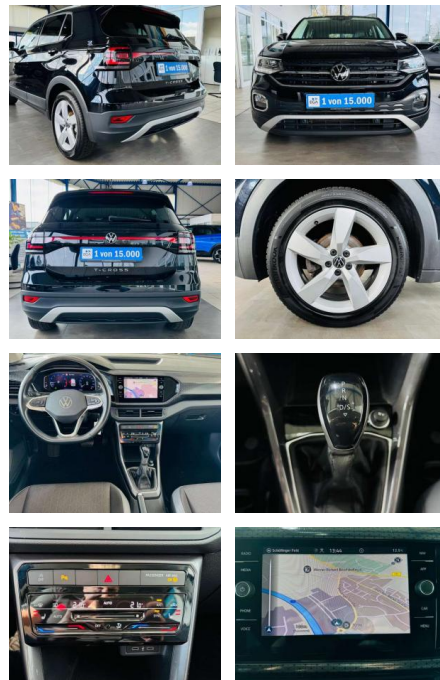

AV01-027112-20 Angebotsnr.:

Erstzulassung:	Kilometer:	Farbe:	Leistung:	Kraftstoffart:	Verbr. komb.	CO2-Emission	CO2-Klasse (WLTP)
01.11.2021	37.580	Schwarz	81 kW / 110 PS	Benzin	6,2 l/100km	141 g/km	E

PREIS
25.570 €