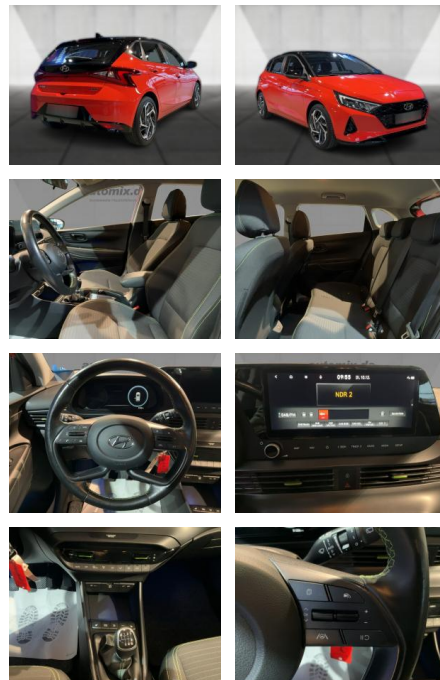

WA00-30728 **Angebotsnr.:**

Erstzulassung:	Kilometer:	Farbe:	Leistung:	Kraftstoffart:
01.05.2021	51.335	Diverse	74 kW / 101 PS	Benzin

PREIS
19.800 €

FINANZIERUNGSBEISPIEL

Laufzeit: 72 Monate Anzahlung: 25 %
Basis-Finanzierung:* Mtl. Rate:
Zielraten-Finanzierung:** **172 €**

Multimedia

- Radio
- Navigation mit Bildschirm
- MP3 Anschluss
- Bluetooth

Komfort

- Zentralverriegelung
- Bordcomputer

Interieur

- Multifunktionslenkrad
- el. Fensterheber
- Sitzheizung

Exterieur

- Leichtmetallfelgen
- Nebelscheinwerfer