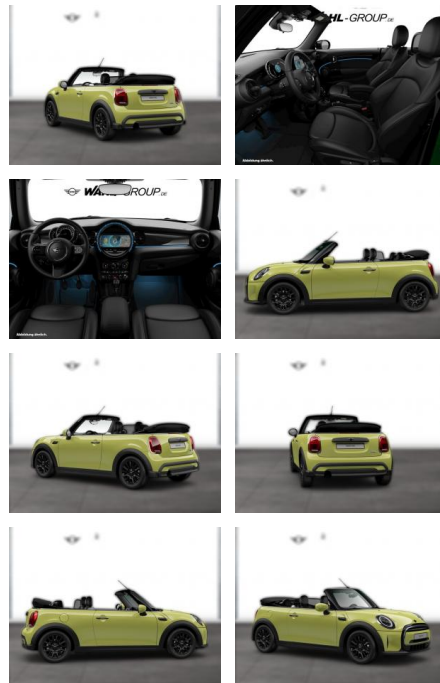

## MINI One Cabrio CLASSIC TRIM NAVI SPORTSITZE

WG05-249641 Angebotsnr.:

Erstzulassung:	Kilometer:	Farbe:	Leistung:	Kraftstoffart:
01.04.2022	25.100	Gelb	75 kW / 102 PS	Benzin

**PREIS**  
**25.910 €**