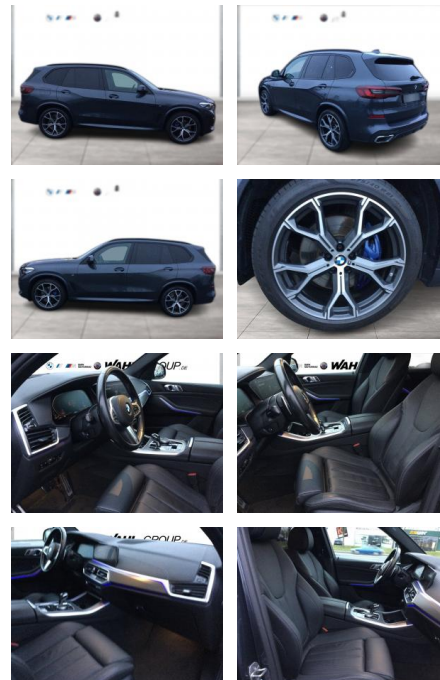

WG05-227282 Angebotsnr.:

Erstzulassung:	Kilometer:	Farbe:	Leistung:	Kraftstoffart:
01.08.2021	99.100	Grau	183 kW / 249 PS	Diesel

PREIS
58.040 €

FINANZIERUNGSBEISPIEL

Laufzeit: 72 Monate Anzahlung: 25 %
Basis-Finanzierung:* Mtl. Rate:
Zielraten-Finanzierung:** **504 €**