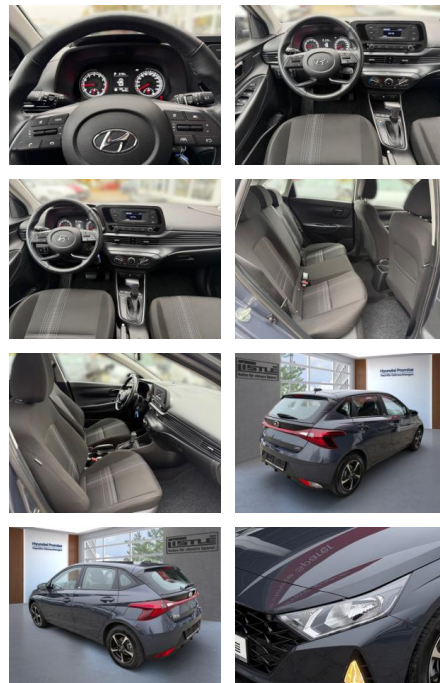

## Hyundai i20 1.0 T-Gdi DCT 48V Select

AL33-088710L Angebotsnr.:

<b>Erstzulassung:</b>	<b>Kilometer:</b>	<b>Farbe:</b>	<b>Leistung:</b>	<b>Kraftstoffart:</b>
01.05.2022	34.410		74 kW / 101 PS	Benzin

**PREIS**  
**17.570 €**