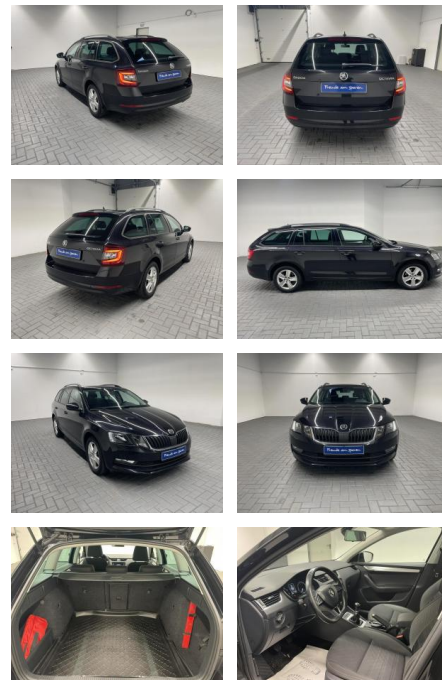

Ihr Ansprechpartner

Herr Pascal Lauck
E-Mail: pascallauck@autobauer.net
Telefon: 06851 932912

Auto Bauer GmbH
Leipziger Str. 2 - 66606 Sankt Wendel - Tel.: 06851 / 93290

Skoda Octavia Combi Navi/SHZ/PDC/AHK/Tempomat

AM35-29327 **Angebotsnr.:**

Erstzulassung:	Kilometer:	Farbe:	Leistung:	Kraftstoffart:
02.06.2017	93.700		110 kW / 150 PS	Benzin

PREIS
22.020 €

FINANZIERUNGSBEISPIEL

Laufzeit: 72 Monate Anzahlung: 25 %
Basis-Finanzierung:* Mtl. Rate:
Zielraten-Finanzierung:** **191 €**