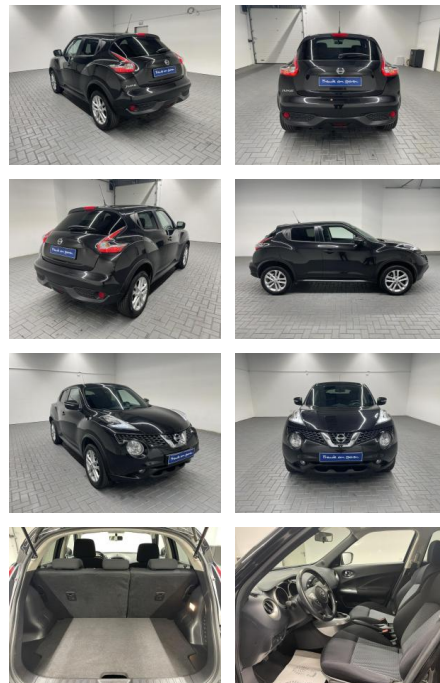

Ihr Ansprechpartner

Herr Pascal Lauck
E-Mail: pascallauck@autobauer.net
Telefon: 06851 932912

Auto Bauer GmbH
Leipziger Str. 2 - 66606 Sankt Wendel - Tel.: 06851 / 93290

Nissan Juke "N-Way Navi/SHZ/Tempomat/Kam

AM35-29336 **Angebotsnr.:**

Erstzulassung:	Kilometer:	Farbe:	Leistung:	Kraftstoffart:
03.08.2018	92.400		85 kW / 116 PS	Benzin

PREIS
17.110 €

FINANZIERUNGSBEISPIEL
Laufzeit: 72 Monate Anzahlung: 25 %
Basis-Finanzierung:* Mtl. Rate:
Zielraten-Finanzierung:** **148 €**