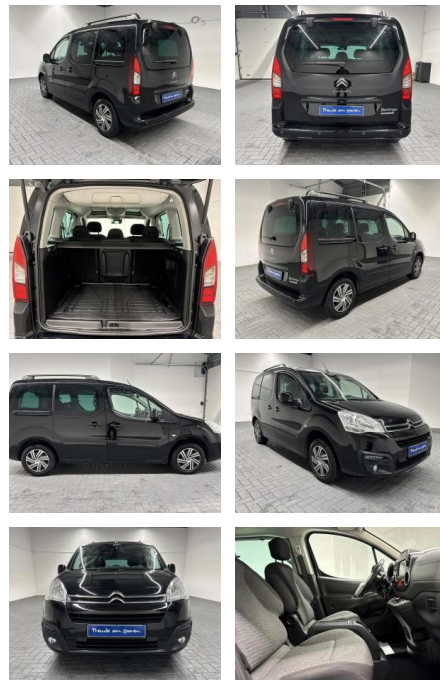

## Citroën Berlingo Shine 2xSchiebetür/Navi/SHZ

AM35-29286 **Angebotsnr.:**

Erstzulassung:	Kilometer:	Farbe:	Leistung:	Kraftstoffart:
19.01.2018	92.820		73 kW / 99 PS	Diesel

**PREIS**  
**24.420 €**

**FINANZIERUNGSBEISPIEL**  
Laufzeit: 72 Monate      Anzahlung: 25 %  
Basis-Finanzierung:\*      Mtl. Rate:  
Zielraten-Finanzierung:\*\* **212 €**