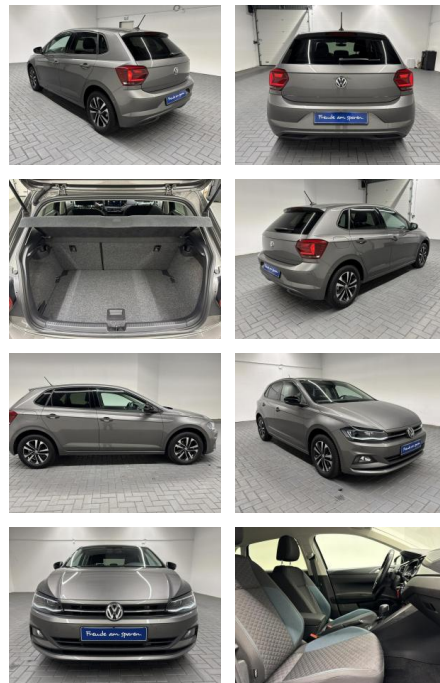

AM35-29387 **Angebotsnr.:**

Erstzulassung:	Kilometer:	Farbe:	Leistung:	Kraftstoffart:
07.01.2020	7.980		85 kW / 116 PS	Benzin

PREIS
28.050 €

FINANZIERUNGSBEISPIEL
Laufzeit: 72 Monate Anzahlung: 25 %
Basis-Finanzierung:* Mtl. Rate:
Zielraten-Finanzierung:** **243 €**