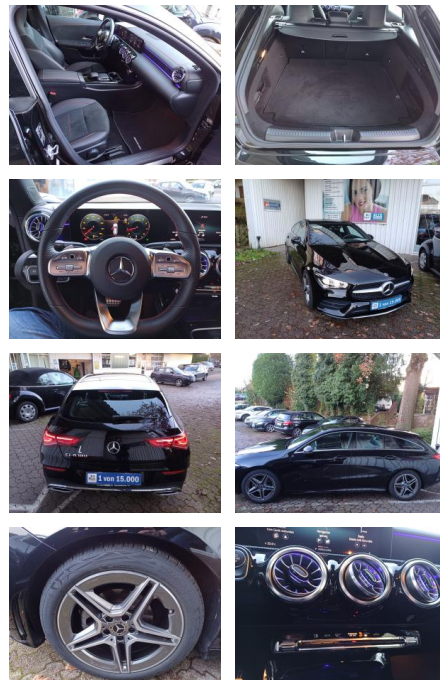

FL00-W8415WAngebotsnr.:

VERKAUFT

Erstzulassung: 04.09.2023 **Kilometer:** 19.980 **Farbe:** Schwarz **Leistung:** 100 kW / 136 PS **Kraftstoffart:** Benzin

PREIS
30.650 €

FINANZIERUNGSBEISPIEL
Laufzeit: 72 Monate Anzahlung: 25 %
Basis-Finanzierung:* Mtl. Rate:
Zielraten-Finanzierung:** **266 €**

Vermittlung für: Bank11
Repräsentatives Beispiel gem. § 17 Abs. 4 PAngV. Diese Finanzierungsangebote sind Beispiele. Gerne ermitteln wir für Sie Ihr individuelles Angebot.

Ausstattung

Besonderheiten

- Aktiver Park-Assistent mit PARKTRONIC
- EASY-PACK Heckklappe
- Adaptiver Fernlicht-Assistent
- Licht- und Sicht-Paket
- Parkassistent mit Querfunktion
- AMG Styling
- AMG Line
- MBUX High-End-Paket
- 7G-DCT
- LED High Performance-Scheinwerfer
- 18" AMG Leichtmetallräder im 5-Doppelspeichen-Design