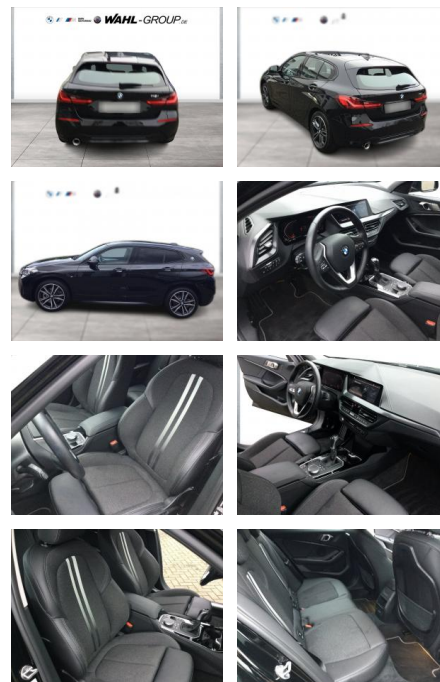

## BMW 118i SPORT LINE LC PROF LED GRA PDC DAB

WG03-232305 Angebotsnr.:

BMW MOTORRAD WAHL-GROUP.DE

Erstzulassung:	Kilometer:	Farbe:	Leistung:	Kraftstoffart:
01.11.2021	38.000	Schwarz	100 kW / 136 PS	Benzin