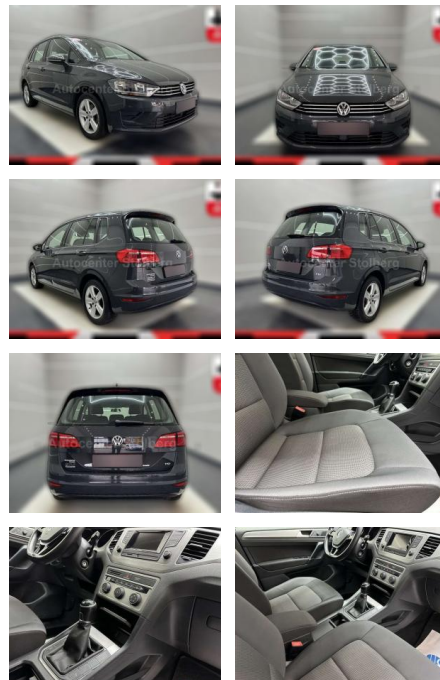

AC15-50

Angebotsnr.:

Erstzulassung:	Kilometer:	Farbe:	Leistung:	Kraftstoffart:
01.09.2017	66.000	grau	63 kW / 86 PS	Benzin

PREIS
12.950 €

FINANZIERUNGSBEISPIEL
Laufzeit: 72 Monate Anzahlung: 25 %
Basis-Finanzierung:* Mtl. Rate:
Zielraten-Finanzierung:** **112 €**