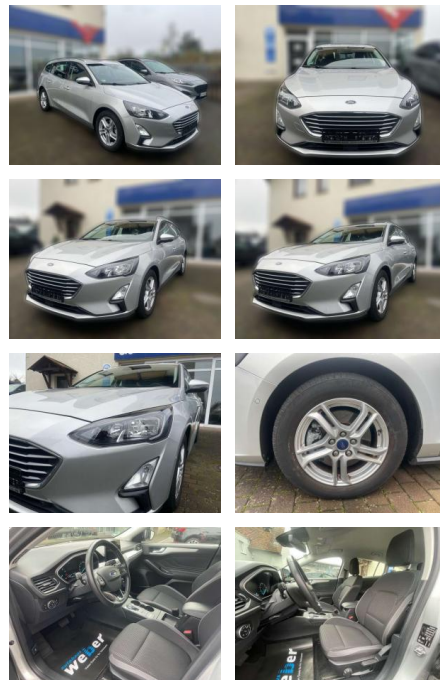

Erstzulassung:	Kilometer:	Farbe:	Leistung:	Kraftstoffart:
01.09.2021	32.962	Silber	92 kW / 125 PS	Benzin

PREIS
20.970 €

FINANZIERUNGSBEISPIEL
Laufzeit: 72 Monate Anzahlung: 25 %
Basis-Finanzierung:* Mtl. Rate:
Zielraten-Finanzierung:** **182 €**