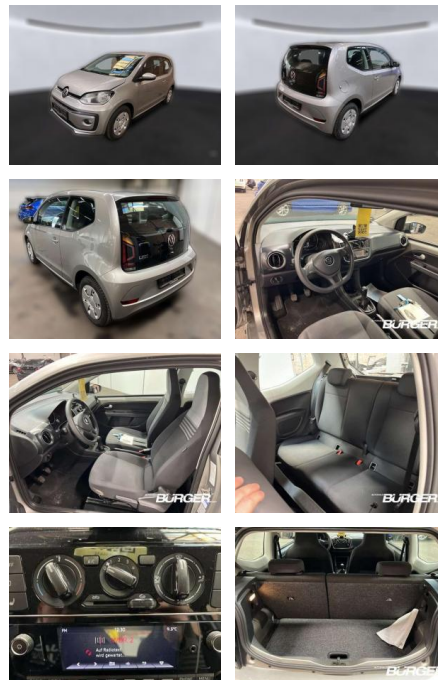

## Volkswagen up! Basis 1.0 Klima Winterpaket 8-Fac...

CB01-D001750Angebotsnr.:

Erstzulassung:	Kilometer:	Farbe:	Leistung:	Kraftstoffart:
01.08.2021	26.100	silber	48 kW / 65 PS	Benzin

**PREIS**  
**13.220 €**