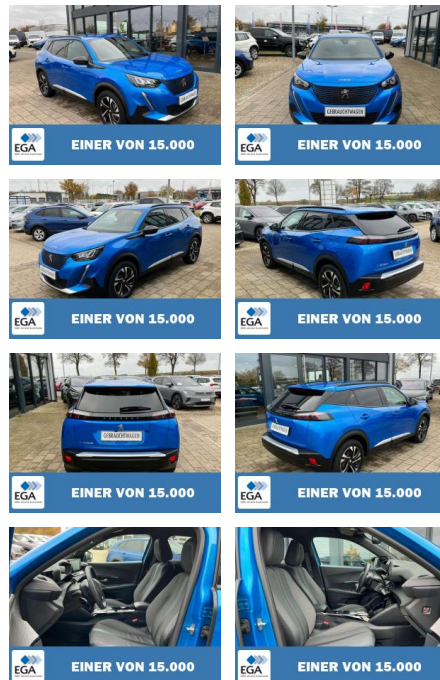

Ihr Ansprechpartner

Herr Pascal Lauck
E-Mail: pascallauck@autobauer.net
Telefon: 06851 932912

Auto Bauer GmbH
Leipziger Str. 2 - 66606 Sankt Wendel - Tel.: 06851 / 93290

Peugeot e-2008 136 Allure Pack / Navi / Kamera

AB16-17783 **Angebotsnr.:**

EINER VON 15.000

Erstzulassung:	Kilometer:	Farbe:	Leistung:	Kraftstoffart:
01.12.2022	26.886	Blau	100 kW / 136 PS	Benzin

PREIS
20.460 €

FINANZIERUNGSBEISPIEL
Laufzeit: 72 Monate Anzahlung: 25 %
Basis-Finanzierung:* Mtl. Rate:
Zielraten-Finanzierung:** **177 €**

* Basisfinanzierung: Anzahlung: 5.115 Euro, Laufzeit: 72 Monate, Nettodarlehen: 15.345 Euro, Gesamtbetrag: 24.138 Euro, Zinssätze: 7.71% Sollz. (gebunden), 7.99% eff.
** Zielratenfinanzierung: Anzahlung: 5.115 Euro, Laufzeit: 72 Monate, Nettodarlehen: 15.345 Euro, Zielrate: 11.253 Euro, Gesamtbetrag: 24.710 Euro, Zinssätze: 7.71% Sollz. (gebunden), 7.99% eff.,
Vermittlung für: Bank11
Repräsentatives Beispiel gem. § 17 Abs. 4 PAngV. Diese Finanzierungsangebote sind Beispiele. Gerne ermitteln wir für Sie Ihr individuelles Angebot.