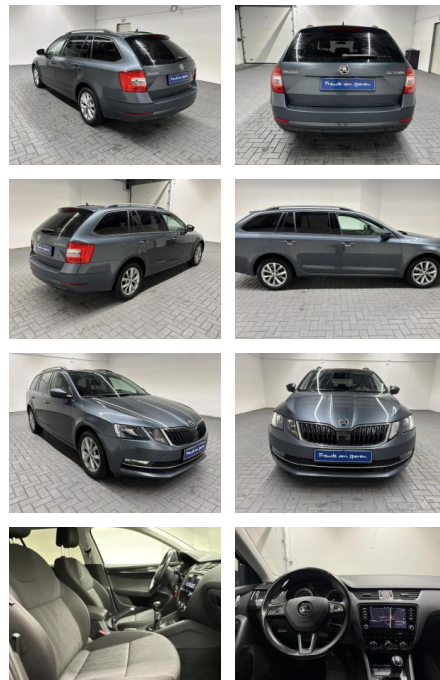

Ihr Ansprechpartner

Herr Jörg Bauer
E-Mail: joergbauer@autobauer.net
Telefon: 06851 932914

Auto Bauer GmbH
Leipziger Str. 2 - 66606 Sankt Wendel - Tel.: 06851 / 93290

Skoda Octavia "Combi Navi/SHZ/PDC/Tempom.

AM35-21892 **Angebotsnr.:**

Erstzulassung:	Kilometer:	Farbe:	Leistung:	Kraftstoffart:
27.09.2017	94.400		110 kW / 150 PS	Benzin

PREIS
20.790 €

FINANZIERUNGSBEISPIEL

Laufzeit: 72 Monate Anzahlung: 25 %
Basis-Finanzierung:* Mtl. Rate:
Zielraten-Finanzierung:** **180 €**