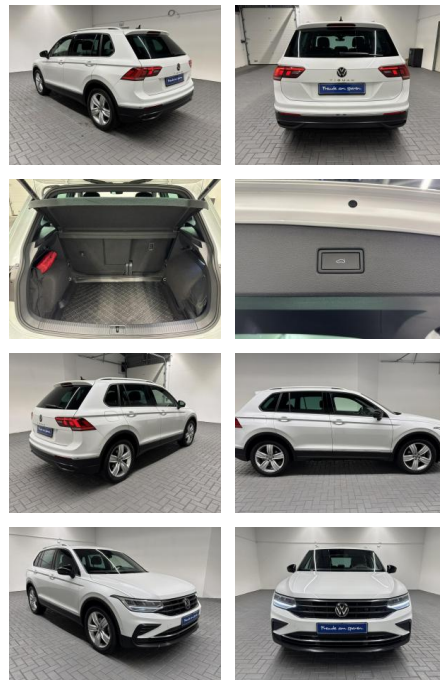

## Volkswagen Tiguan Active Standhz/AHK/HUD/Kam/Nav...

AM35-29467 **Angebotsnr.:**

<b>Erstzulassung:</b>	<b>Kilometer:</b>	<b>Farbe:</b>	<b>Leistung:</b>	<b>Kraftstoffart:</b>
10.01.2022	28.250		110 kW / 150 PS	Diesel