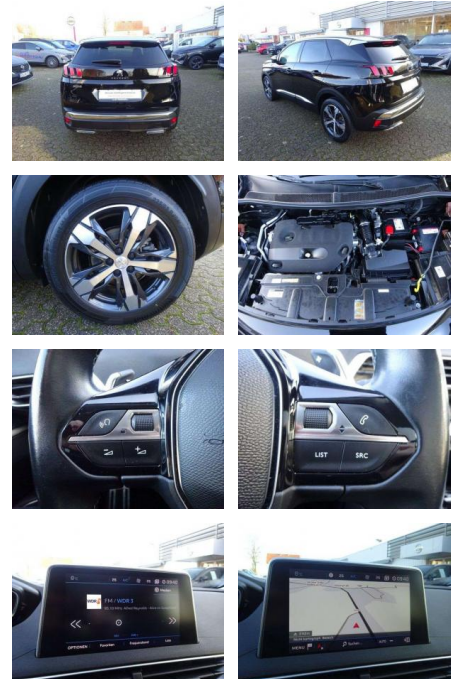

PK00-SPRGW744 Angebotsnr.:

Erstzulassung:	Kilometer:	Farbe:	Leistung:	Kraftstoffart:
01.05.2019	37.580	Schwarz	132 kW / 179 PS	Benzin

PREIS
26.900 €

FINANZIERUNGSBEISPIEL

Laufzeit: 72 Monate Anzahlung: 25 %
Basis-Finanzierung:* Mtl. Rate:
Zielraten-Finanzierung:** **233 €**

Multimedia

- Audio-Navigationssystem NAC 3-D
- mit Farbdisplay Audiosystem RCC (Radio/CD-Player MP3-fähig) Mobile Online Dienste MirrorLink und AppinCar (Mirror Screen) Technik &

Interieur

- Bordcomputer Durchladeeinrichtung (Mittelarmlehne hinten) Innenspiegel mit Ablendautomatik Lendenwirbelstütze Sitz vorn links
- verstellbar Lenkrad (Leder) Lenkrad mit Multifunktion Mittelarmlehne vorn Multifunktionsanzeige mit Farbdisplay (DGT8C) Rücksitz geteilt / klappbar Sitzbezug / Polsterung: Alcantara / Kunstleder Sitzheizung vorn