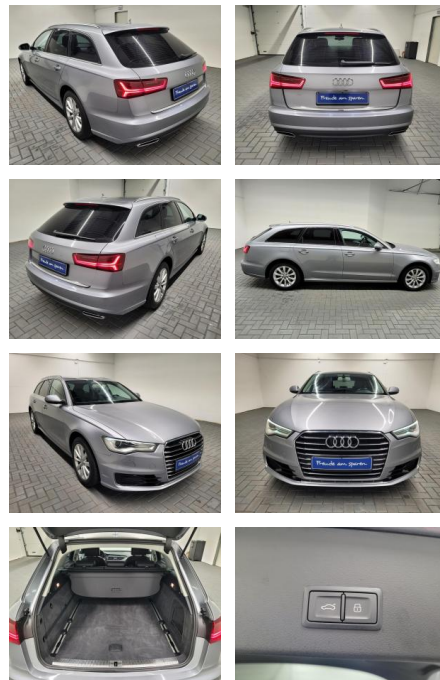

Ihr Ansprechpartner

Herr Jörg Bauer
E-Mail: joergbauer@autobauer.net
Telefon: 06851 932914

Auto Bauer GmbH
Leipziger Str. 2 - 66606 Sankt Wendel - Tel.: 06851 / 93290

Audi A6 Avant Navi/Leder/SHZ/Kamera/Bi-Xenon

AM35-29483 **Angebotsnr.:**

Erstzulassung:	Kilometer:	Farbe:	Leistung:	Kraftstoffart:
28.09.2015	116.760		110 kW / 150 PS	Diesel

PREIS
23.860 €

FINANZIERUNGSBEISPIEL

Laufzeit: 72 Monate Anzahlung: 25 %
Basis-Finanzierung:* Mtl. Rate:
Zielraten-Finanzierung:** **207 €**