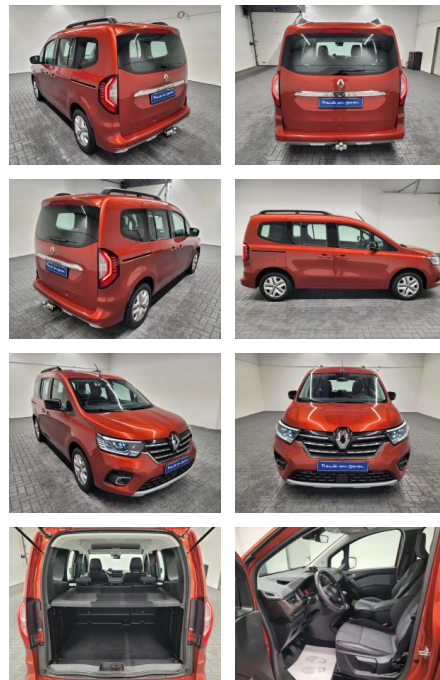

Ihr Ansprechpartner

Herr Jörg Bauer
E-Mail: joergbauer@autobauer.net
Telefon: 06851 932914

Auto Bauer GmbH
Leipziger Str. 2 - 66606 Sankt Wendel - Tel.: 06851 / 93290

Renault Kangoo Edition One LED/AHK/SHZ/DAB

AM35-29493 **Angebotsnr.:**

| Erstzulassung: | Kilometer: | Farbe: | Leistung: | Kraftstoffart: |
|----------------|------------|--------|----------------|----------------|
| 18.08.2021 | 41.640 | | 96 kW / 131 PS | Benzin |