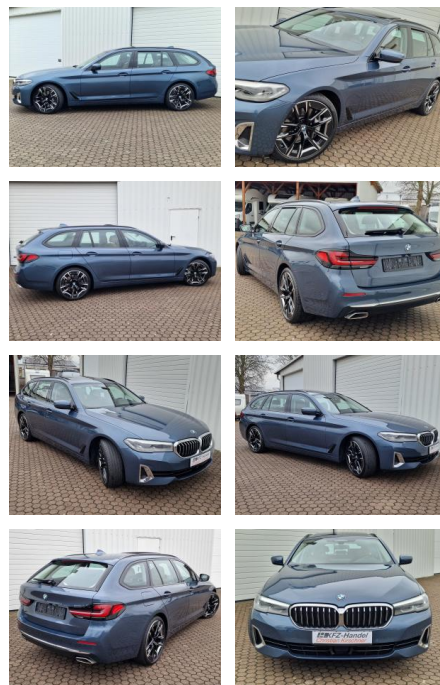

Ihr Ansprechpartner

Herr Pascal Lauck
E-Mail: pascallauck@autobauer.net
Telefon: 06851 932912

Auto Bauer GmbH
Leipziger Str. 2 - 66606 Sankt Wendel - Tel.: 06851 / 93290

BMW 530 d xDrive*AHK*Standheiz.*ACC*20 Zoll*LED

KK00-35-52054Angebotsnr.:

AHK* xDrive* Standh.

20 Zoll* DAB* ACC*

Erstzulassung:	Kilometer:	Farbe:	Leistung:	Kraftstoffart:	Verbr. komb.	CO2-Emission	CO2-Klasse (WLTP)
10.01.2023	57.200	Blau	210 kW / 286 PS	Diesel	6,4 l/100km	169 g/km	F