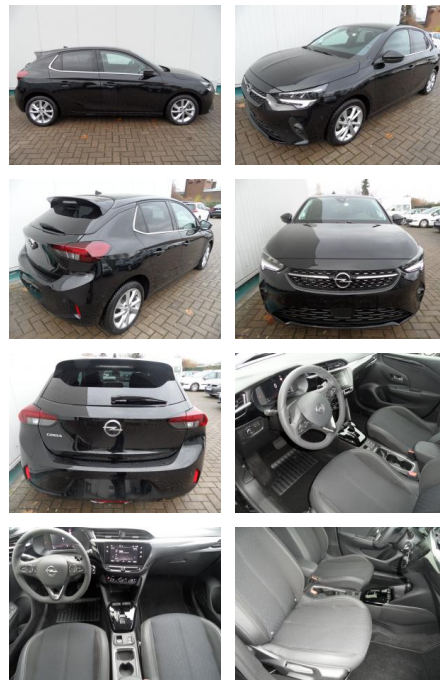

## Opel Corsa 1,2 Elegance+Sitzhzg+Kamera+LED

BA17-13668 **Angebotsnr.:**

Erstzulassung:	Kilometer:	Farbe:	Leistung:	Kraftstoffart:
07.03.2023	4.600	Diverse	74 kW / 101 PS	Benzin

**PREIS**  
**19.730 €**