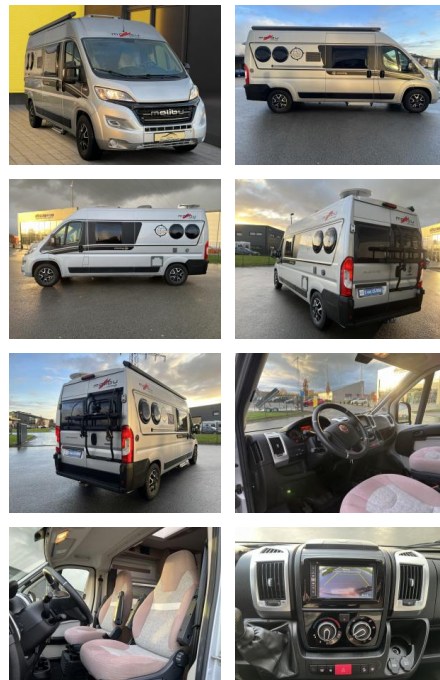

AB19-NB-MAL-~~600~~gebotsnr.:

Erstzulassung:	Kilometer:	Farbe:	Leistung:	Kraftstoffart:
12.08.2019	11.500	silber	110 kW / 150 PS	Diesel

PREIS
61.970 €

FINANZIERUNGSBEISPIEL

Laufzeit: 72 Monate Anzahlung: 25 %
Basis-Finanzierung:* Mtl. Rate:
Zielraten-Finanzierung:** **538 €**