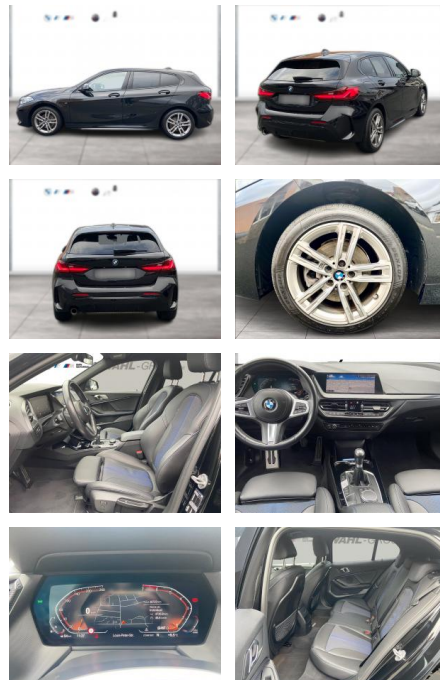

## BMW 118i M Sport LED Navi PDC DAB SHZ

WG09-232775 Angebotsnr.:

Erstzulassung:	Kilometer:	Farbe:	Leistung:	Kraftstoffart:
01.10.2021	28.722	Schwarz	100 kW / 136 PS	Benzin

**PREIS**  
**27.040 €**