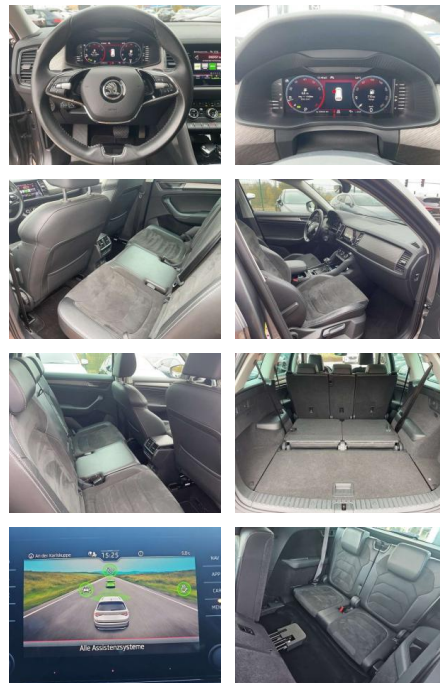

Ihr Ansprechpartner

Herr Jörg Bauer
E-Mail: joergbauer@autobauer.net
Telefon: 06851 932914

Auto Bauer GmbH
Leipziger Str. 2 - 66606 Sankt Wendel - Tel.: 06851 / 93290

Skoda Kodiak Style ++Panorama+ACC+Matrix-LED++

AK34-3_15649 Angebotsnr.:

Erstzulassung:	Kilometer:	Farbe:	Leistung:	Kraftstoffart:
01.11.2022	40.657	grau	110 kW / 150 PS	Benzin

PREIS
37.050 €

FINANZIERUNGSBEISPIEL

Laufzeit: 72 Monate   Anzahlung: 25 %
Basis-Finanzierung:*   Mtl. Rate:
Zielraten-Finanzierung:** **321 €**

* Basisfinanzierung: Anzahlung: 9.263 Euro, Laufzeit: 72 Monate, Nettodarlehen: 27.788 Euro, Gesamtbetrag: 43.711 Euro, Zinssätze: 7.71% Sollz. (gebunden), 7.99% eff.
** Zielratenfinanzierung: Anzahlung: 9.263 Euro, Laufzeit: 72 Monate, Nettodarlehen: 27.788 Euro, Zielrate: 20.378 Euro, Gesamtbetrag: 44.747 Euro, Zinssätze: 7.71% Sollz. (gebunden), 7.99% eff.,

Vermittlung für: Bank11
Repräsentatives Beispiel gem. § 17 Abs. 4 PAngV. Diese Finanzierungsangebote sind Beispiele. Gerne ermitteln wir für Sie Ihr individuelles Angebot.

Ausstattung

Weiteres

- Infotainment-Paket Amundsen
- Audio-Navigationssystem Amundsen
- 3.Sitzreihe (2 Sitze zusätzlich)
- Gepäck-/Laderaumabdeckung
- Kombiinstrument digital (virtual cockpit) Seitenscheiben hinten und Heckscheibe abgedunkelt (SunSet)
- Panorama-Schiebedach elektrisch
- Rückfahrkamera
- Ambiente-Beleuchtung LED
- LM-Felgen 7x19 (Triglav)
- Fahrassistenz-System:
- Müdigkeitserkennung
- Sitzbezug / Polsterung: Leder / Mikrofaser
- Reifen-Reparaturkit
- Anhängerkupplung
- Vorbereitung Klimaanlage Climatronic
- 3-Zonen Metallic-Lackierung
- Wireless SmartLink
3. Bremsleuchte
- 8 Lautsprecher
- Ablagetasche an Vordersitzlehnen
- Airbag Beifahrerseite
- Airbag Beifahrerseite abschaltbar
- Airbag Fahrerseite

- alle Spiegel mit Abblendautomatik
- Außenspiegel elektr. verstell- und heizbar
- beide Außenspiegel Wagenfarbe
- Bremsassistent
- Bremsenergieerückgewinnung
- Chromzierleisten an Seitenfenstern
- Dachreile eloxiert
- Durchladeeinrichtung (Mittelarmlehne hinten)
- Einparkhilfe vorn und hinten
- Elektron. Querdifferentialsperre (XDS)
- Elektron. Stabilitäts-Programm (ESP)
- Fahrassistenz-System: Auffahrwarnsystem mit City-Notbremsfunktion (Frontradar-Assistent)
- Fahrassistenz-System: Berganfahr-Assistent (Hill-Holder)
- Fahrassistenz-System: Einschaltautomatik für Fahrlicht (Fahrlichtassistent)
- Fahrassistenz-System: Fernlichtassistent
- Fahrassistenz-System:

- 5 Ltr. - 110 kW 16V TSI ACT
- Multifunktionsanzeige
- Nebelscheinwerfer
- Notrufsystem
- Otto-Partikelfilter (OPF)
- Phonebox
- Radioempfang
- Trotz sorgfältiger Eingabe und Prüfung sind Fehler und Irrtümer nicht ausgeschlossen. Än...

STÄNDIG ÜBER 15.000 FAHRZEUGE IM BESTAND!