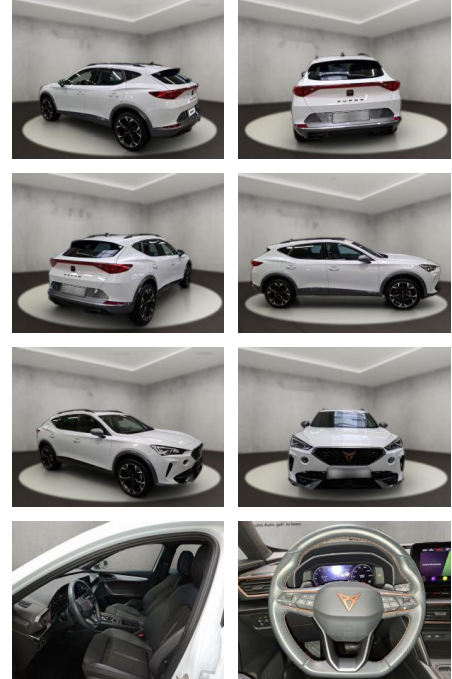

Erstzulassung:	Kilometer:	Farbe:	Leistung:	Kraftstoffart:
12.06.2023	28.662	Weiß	110 kW / 150 PS	Benzin

PREIS
29.320 €

FINANZIERUNGSBEISPIEL
 Laufzeit: 72 Monate Anzahlung: 25 %
 Basis-Finanzierung:* Mtl. Rate:
 Zielraten-Finanzierung:** **254 €**