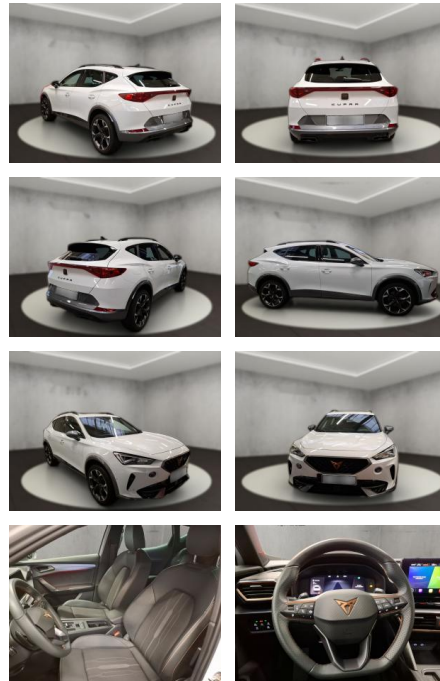

Erstzulassung:	Kilometer:	Farbe:	Leistung:	Kraftstoffart:
19.06.2023	38.534	Weiß	110 kW / 150 PS	Benzin

PREIS
29.430 €

FINANZIERUNGSBEISPIEL

Laufzeit: 72 Monate Anzahlung: 25 %
Basis-Finanzierung:* Mtl. Rate:
Zielraten-Finanzierung:** **255 €**