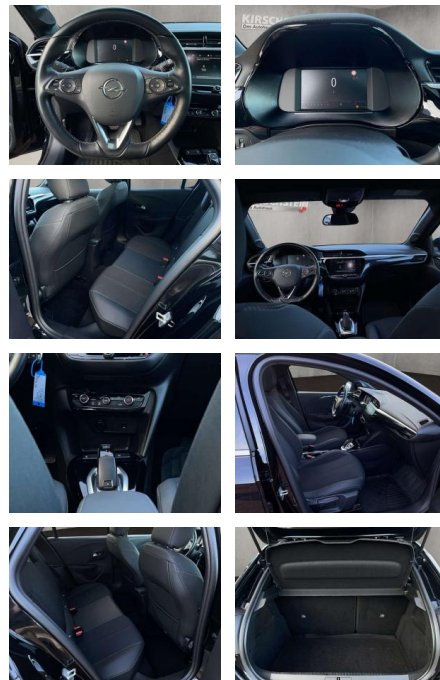

Ihr Ansprechpartner

Herr Pascal Lauck
E-Mail: pascallauck@autobauer.net
Telefon: 06851 932912

Auto Bauer GmbH
Leipziger Str. 2 - 66606 Sankt Wendel - Tel.: 06851 / 93290

Opel Corsa ++LED+Tempomat+R.Kamera++

AK34-13_15573Angebotsnr.:

Erstzulassung:	Kilometer:	Farbe:	Leistung:	Kraftstoffart:
01.05.2022	21.341	Schwarz	74 kW / 101 PS	Benzin

PREIS
19.220 €

FINANZIERUNGSBEISPIEL

Laufzeit: 72 Monate   Anzahlung: 25 %
Basis-Finanzierung:*   Mtl. Rate:
Zielraten-Finanzierung:** **167 €**

* Basisfinanzierung: Anzahlung: 4.805 Euro, Laufzeit: 72 Monate, Nettodarlehen: 14.415 Euro, Gesamtbetrag: 22.675 Euro, Zinssätze: 7.71% Sollz. (gebunden), 7.99% eff.
** Zielratenfinanzierung: Anzahlung: 4.805 Euro, Laufzeit: 72 Monate, Nettodarlehen: 14.415 Euro, Zielrate: 10.571 Euro, Gesamtbetrag: 23.213 Euro, Zinssätze: 7.71% Sollz. (gebunden), 7.99% eff.,

Vermittlung für: Bank11
Repräsentatives Beispiel gem. § 17 Abs. 4 PAngV. Diese Finanzierungsangebote sind Beispiele. Gerne ermitteln wir für Sie Ihr individuelles Angebot.

Ausstattung

Weiteres

- Scheinwerfer LED Sitzheizung vorn Rückfahrkamera mit 180° Umgebungsansicht Panoramadach (Glas) DAB-Tuner (Radioempfang digital) LM-Felgen 7x17 (5-Doppelspeichen
- Bicolor
- (Black) Geschwindigkeits-Regelanlage (Tempomat) inkl. Geschwindigkeits-Begrenzeranlage Fahrassistenten-System: Spurhalteassistent Fahrassistenten-System: Verkehrszeichenerkennung Fahrassistenten-System: Müdigkeitserkennungs-Sensor Isofix-Aufnahmen für Kindersitz an Beifahrersitz Isofix-Aufnahmen für Kindersitz an Rücksitz Bremsassistent Parkpilotsystem hinten Nebelscheinwerfer LED Wärmeschutzverglasung hinten abgedunkelt (Solar-Protect)

- Hill Start Assist) Fahrassistenten-System: Fernlichtassistent Farbdisplay (7 Zoll) Fensterheber elektrisch vorn + hinten Fensterheber vorn elektr. mit Einklemmschutz Gepäckraumbeleuchtung (LED) Geschwindigkeits-Regelanlage (Tempomat) Getriebe Automatik - mit Start-/Stop (8-Stufen) Heckleuchten LED Heckscheibenwischer Innenausstattung: Dekorleisten Silber / Schwarz (Grau) Innenspiegel mit Abblendautomatik Karosserie: 5-türig Klimaautomatik Kopf-Airbag-System Kraftstofftank 40 Ltr. Lenkrad (Sport/Leder - 3-Speichen • unten abgeflacht) mit Multifunktion Lenksäule (Lenkrad) verstellbar Leseleuchten vorn (2) Leuchtweitenregelung Metallic-/Mineraleffekt-Lackierung Mittelarmlehne vorn mit Ablagefach Motor 1

- 2 Ltr. - 74 kW Nebelschlussleuchte Otto-Partikelfilter (OPF) Reifen-Reparaturkit Rücksitzbank geteilt/klappbar (60:40) Schadstoffarm nach Abgasnorm Euro 6d Scheibenwischer mit Regensensor Seitenaufblasairbag vorn Sicht-Paket Sitzbezug / Polsterung: Stoff / Ledernachbildung Start/Stop-Anlage Stoßfänger Wagenfarbe Tagfahrlicht LED Türgriffe außen Wagenfarbe Türgriffe innen verchromt Warnanlage für Sicherheitsgurt
- Beifahrerseite Warnanlage für Sicherheitsgurt
- Fahrerseite Warnanlage für Sicherheitsgurte hinten Trotz sorgfältiger Eingabe und Prüfung sind Fehler und Irrtümer nicht ausgeschlossen. Änderungen und Zwischenverkauf vorbehalten.