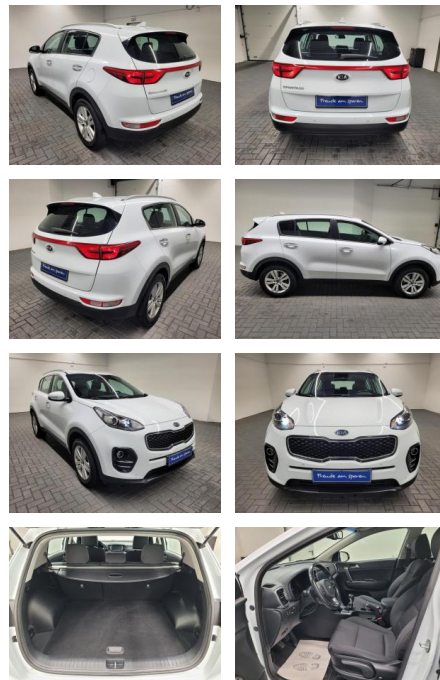

Kia Sportage "Navi/SHZ/LHZ/PDC/Kam/17""LM"

AM35-29507 **Angebotsnr.:**

Erstzulassung:	Kilometer:	Farbe:	Leistung:	Kraftstoffart:
03.01.2018	57.600		97 kW / 132 PS	Benzin

PREIS
23.860 €

FINANZIERUNGSBEISPIEL
Laufzeit: 72 Monate Anzahlung: 25 %
Basis-Finanzierung:* Mtl. Rate:
Zielraten-Finanzierung:** **207 €**