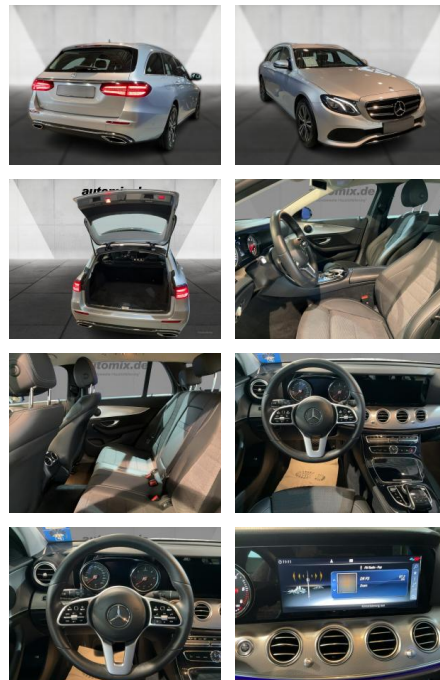

WA00-30764 **Angebotsnr.:**

Erstzulassung:	Kilometer:	Farbe:	Leistung:	Kraftstoffart:
01.10.2020	78.902	Silber	143 kW / 194 PS	Diesel

PREIS
31.090 €

FINANZIERUNGSBEISPIEL

Laufzeit: 72 Monate Anzahlung: 25 %
Basis-Finanzierung:* Mtl. Rate:
Zielraten-Finanzierung:** **270 €**

Multimedia

- Radio
- el. Sitzverstellung
- Navigation mit Bildschirm
- MP3 Anschluss
- Bluetooth

Komfort

- Zentralverriegelung

- Bordcomputer

Interieur

- Multifunktionslenkrad
- el. Fensterheber
- Sitzheizung

Exterieur

- Leichtmetallfelgen
- metallic
- Dachreling

Umwelt

- Partikelfilter

Weiteres

- Diesel
- Lichtsensor
- elektrische Aussenspiegel
- Start Stop Automatik
- Nichtraucher

STÄNDIG ÜBER 15.000 FAHRZEUGE IM BESTAND!