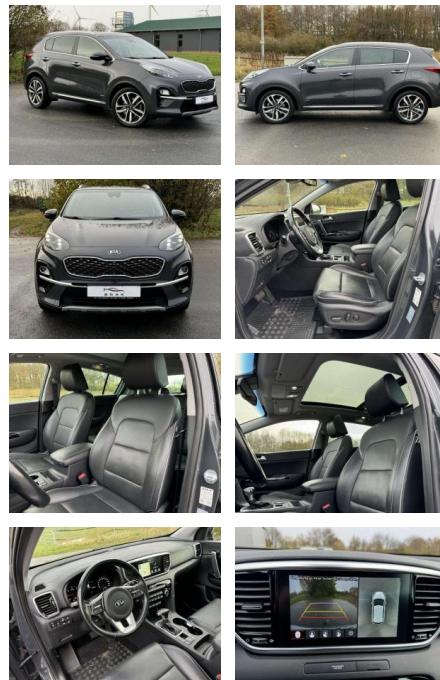

## Kia Sportage Platinum Edition 4WD NAVI LED

KB06-9675    **Angebotsnr.:**

Erstzulassung:	Kilometer:	Farbe:	Leistung:	Kraftstoffart:
01.10.2019	72.933		136 kW / 185 PS	Benzin

**PREIS**  
**25.170 €**

**FINANZIERUNGSBEISPIEL**  
Laufzeit: 72 Monate    Anzahlung: 25 %  
Basis-Finanzierung:\*    Mtl. Rate:  
Zielraten-Finanzierung:\*\* **218 €**