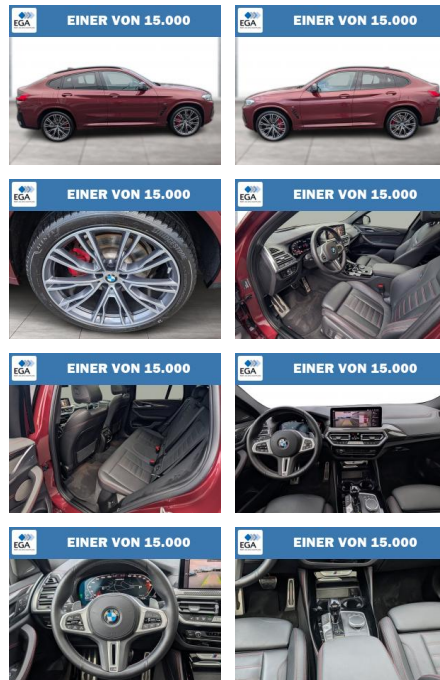

BMW X4 M40d M SPORTBREMSE LASER AHK PANO

WG06-232127 Angebotsnr.:

Erstzulassung:	Kilometer:	Farbe:	Leistung:	Kraftstoffart:
01.11.2021	37.500	Rot	250 kW / 340 PS	Diesel

PREIS	FINANZIERUNGSBEISPIEL	
61.130 €	Laufzeit: 72 Monate	Anzahlung: 25 %
	Basis-Finanzierung:**	Mtl. Rate:
	Zielraten-Finanzierung:**	530 €