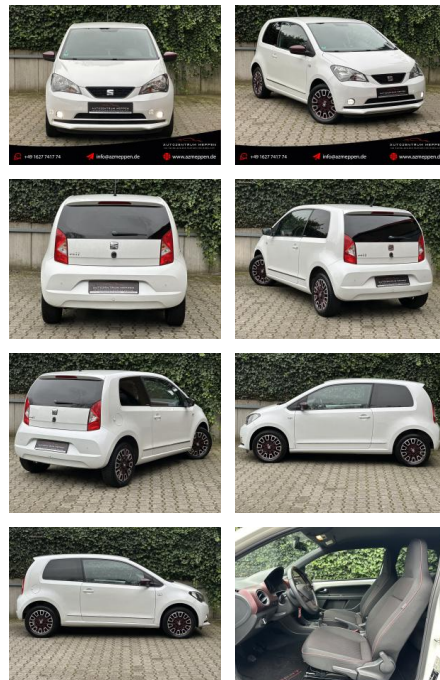

AM65-KK2411-Argo-051r..

VERKAUFT

Erstzulassung: 23.12.2015 **Kilometer:** 71.000 **Farbe:** Weiß **Leistung:** 44 kW / 60 PS **Kraftstoffart:** Benzin

PREIS
8.710 €

FINANZIERUNGSBEISPIEL
Laufzeit: 72 Monate Anzahlung: 25 %
Basis-Finanzierung:* Mtl. Rate:
Zielraten-Finanzierung:** Mtl. Rate: **76 €**