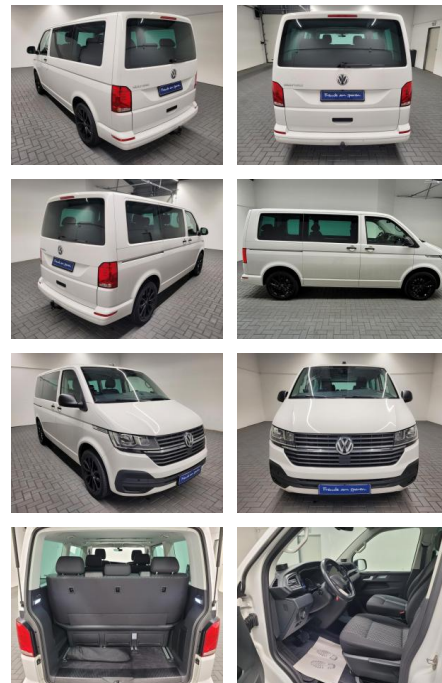

AM35-29529 **Angebotsnr.:**

Erstzulassung:	Kilometer:	Farbe:	Leistung:	Kraftstoffart:
01.07.2020	48.650		110 kW / 150 PS	Diesel

PREIS
48.050 €

FINANZIERUNGSBEISPIEL

Laufzeit: 72 Monate Anzahlung: 25 %
Basis-Finanzierung:* Mtl. Rate:
Zielraten-Finanzierung:** **417 €**