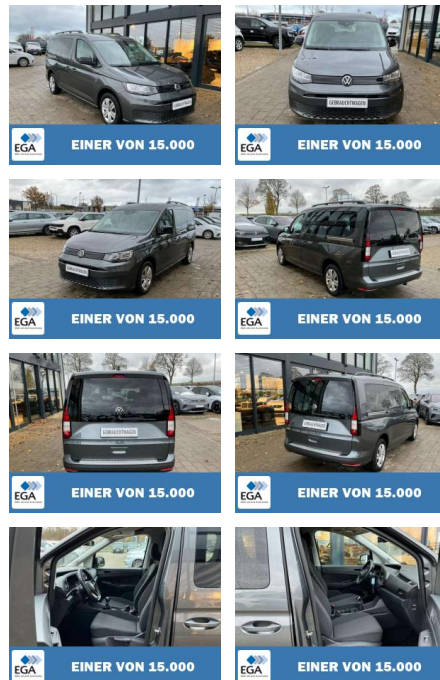

Ihr Ansprechpartner

**Herr Pascal Lauck**  
 E-Mail: pascallauck@autobauer.net  
 Telefon: 06851 932912

Auto Bauer GmbH  
 Leipziger Str. 2 - 66606 Sankt Wendel - Tel.: 06851 / 93290

## Volkswagen Caddy 1.5 TSI Maxi / AppConnect / PDC...

AB16-17769 **Angebotsnr.:**

**EINER VON 15.000**

Erstzulassung:	Kilometer:	Farbe:	Leistung:	Kraftstoffart:	Verbr. komb.	CO2-Emission	CO2-Klasse (WLTP)
01.11.2022	19.695	Grau	84 kW / 114 PS	Benzin	6,6 l/100km	150 g/km	E