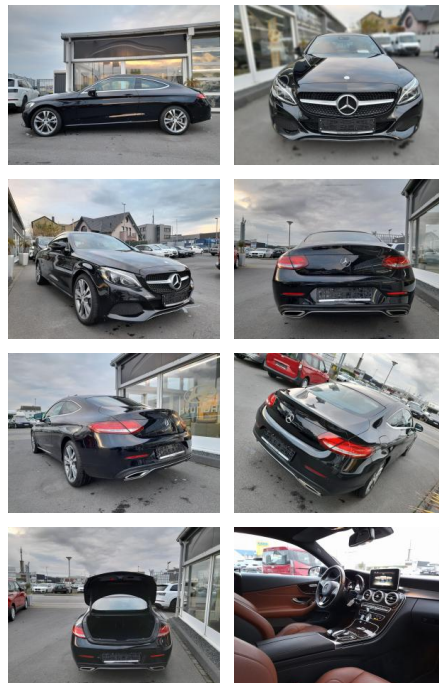

Ihr Ansprechpartner

Herr Pascal Lauck
E-Mail: pascallauck@autobauer.net
Telefon: 06851 932912

Auto Bauer GmbH
Leipziger Str. 2 - 66606 Sankt Wendel - Tel.: 06851 / 93290

Mercedes-Benz C 200 Coupe, 7G Tronic, Leder, Panor.

SP05-40876439 Angebotsnr.:

Erstzulassung:	Kilometer:	Farbe:	Leistung:	Kraftstoffart:	Verbr. komb.	CO2-Emission	CO2-Klasse (WLTP)
10.08.2016	106.000	Diverse	135 kW / 184 PS	Benzin	5,3 l/100km	123 g/km	

PREIS
27.370 €