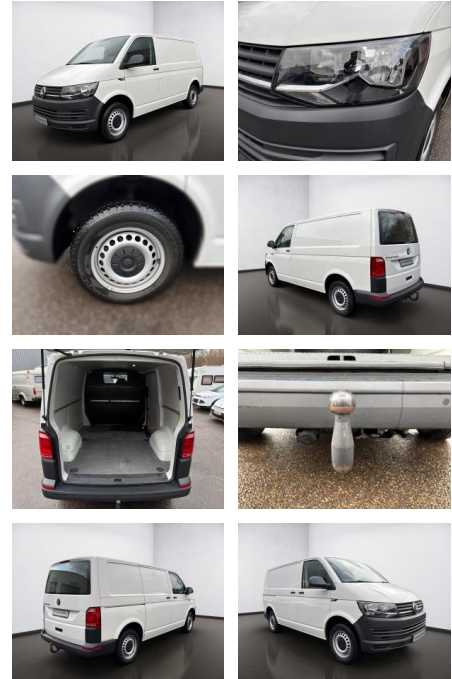

## Volkswagen T6.1 Transporter T6 2.0 TDI Kasten Ec...

AS08-JS2411-20190106

Erstzulassung:	Kilometer:	Farbe:	Leistung:	Kraftstoffart:
02.12.2019	115.544	Weiß	75 kW / 102 PS	Diesel

**PREIS**  
**19.740 €**