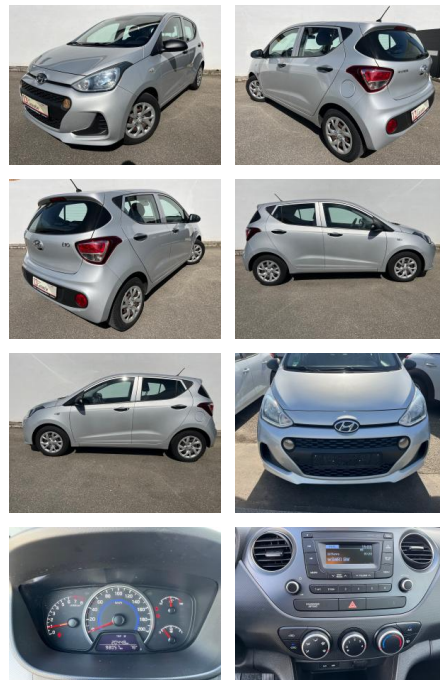

AK82-PK2411-20180318

Erstzulassung:	Kilometer:	Farbe:	Leistung:	Kraftstoffart:
29.03.2018	111.200		49 kW / 67 PS	Benzin

PREIS
8.710 €

FINANZIERUNGSBEISPIEL

Laufzeit: 72 Monate Anzahlung: 25 %
Basis-Finanzierung:* Mtl. Rate:
Zielraten-Finanzierung:** Mtl. Rate: **76 €**